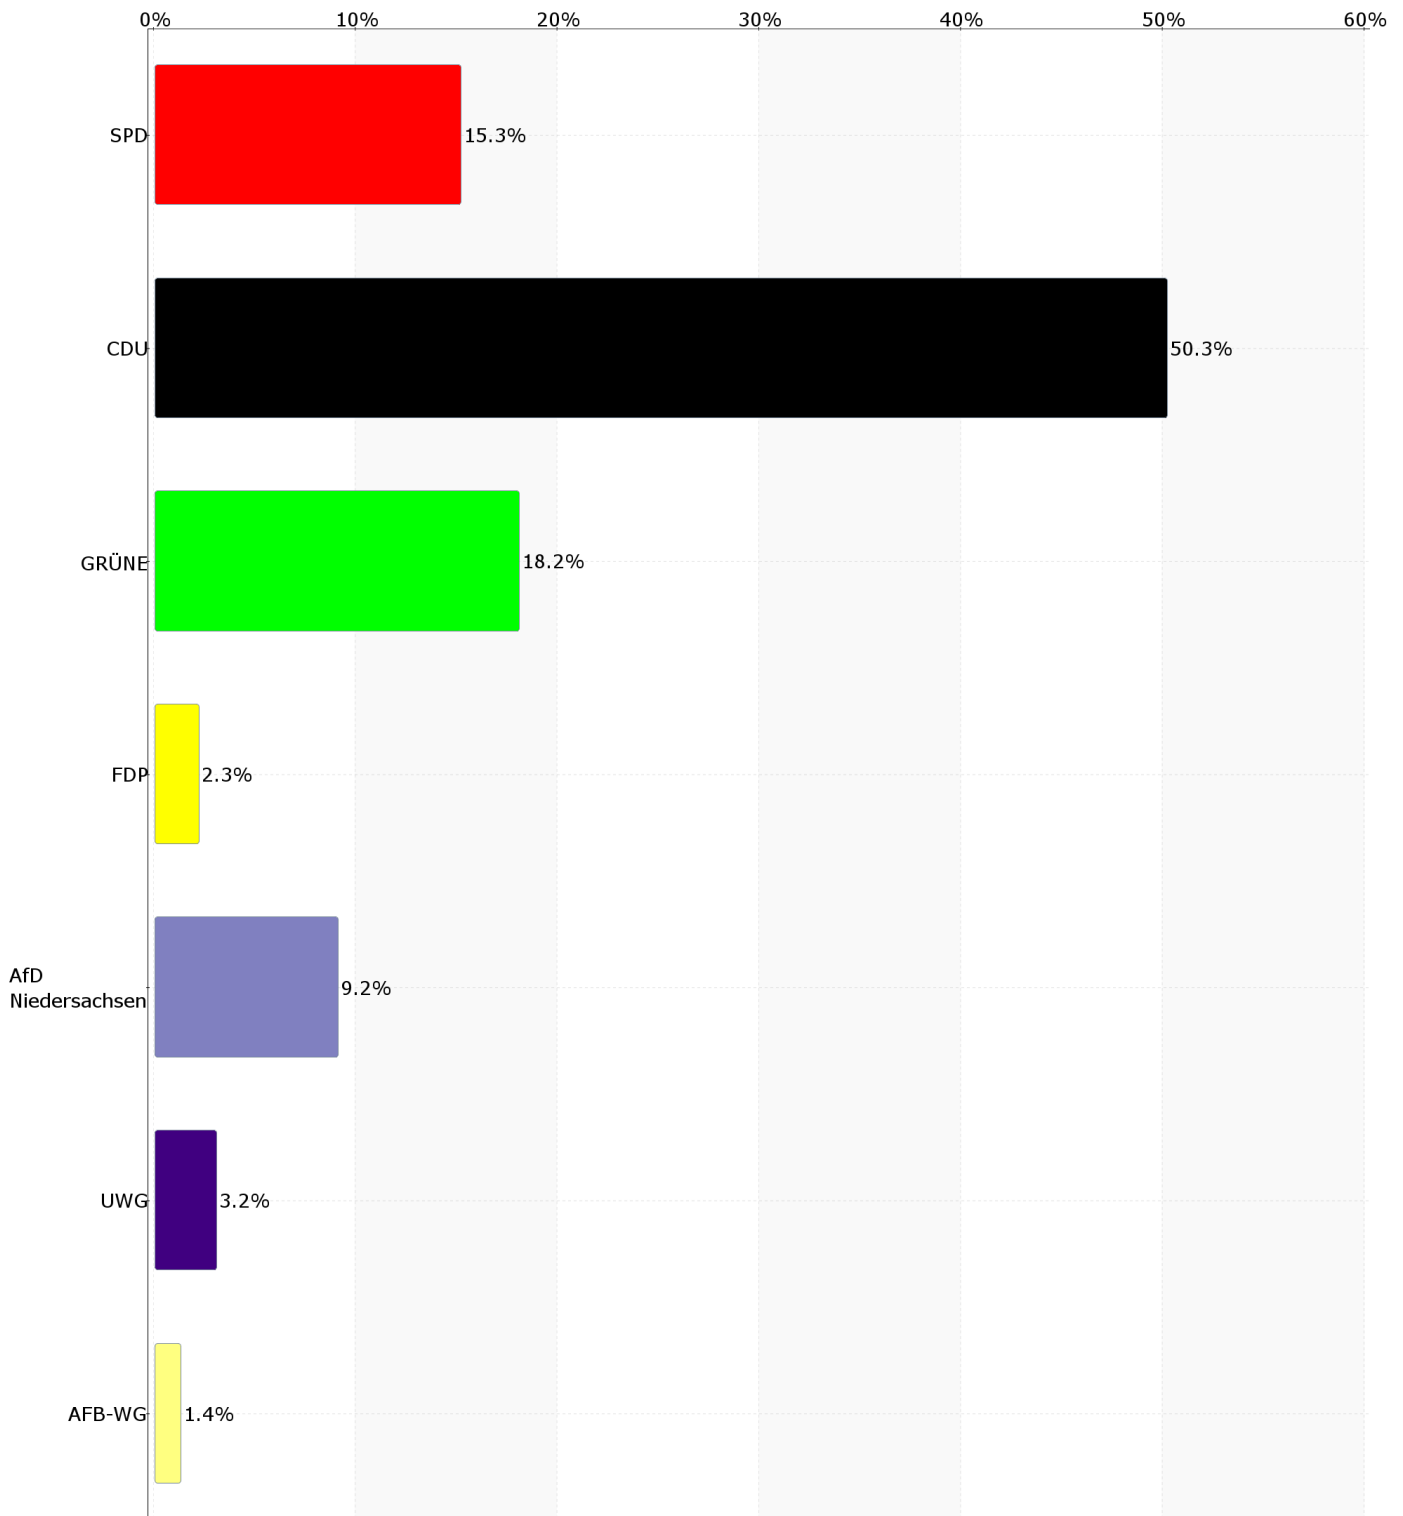

Gemeindewahl 2016 2016
 Stimmbezirk 01-28 (01-28 Barrigsen)
 Gesamtstimmen
 Zwischenergebnis
 Eingang: 1 von 1 Stimmbezirk(en) (100%)

Merkmal	Anzahl	%
Wahlberechtigte	175	X
Wählerinnen und Wähler, Wahlbeteiligung	121	69,1
darunter Wähler mit Wahrschein	0	X
ungültige Stimmzettel	3	2,5
gültige Stimmen	346	100,0
SPD	53	15,3
CDU	174	50,3
GRÜNE	63	18,2
FDP	8	2,3
AfD Niedersachsen	32	9,2
UWG	11	3,2
AFB-WG	5	1,4

Aufgrund von Rundungsdifferenzen ist es möglich, dass in der Summierung nicht genau 100% erreicht werden.

Gemeindewahl 2016 2016
Stimmbezirk 01-28 (01-28 Barrigsen)
Gesamtstimmen
Zwischenergebnis
Eingang: 1 von 1 Stimmbezirk(en) (100%)

Aufgrund von Rundungsdifferenzen ist es möglich, dass in der Summierung nicht genau 100% erreicht werden.