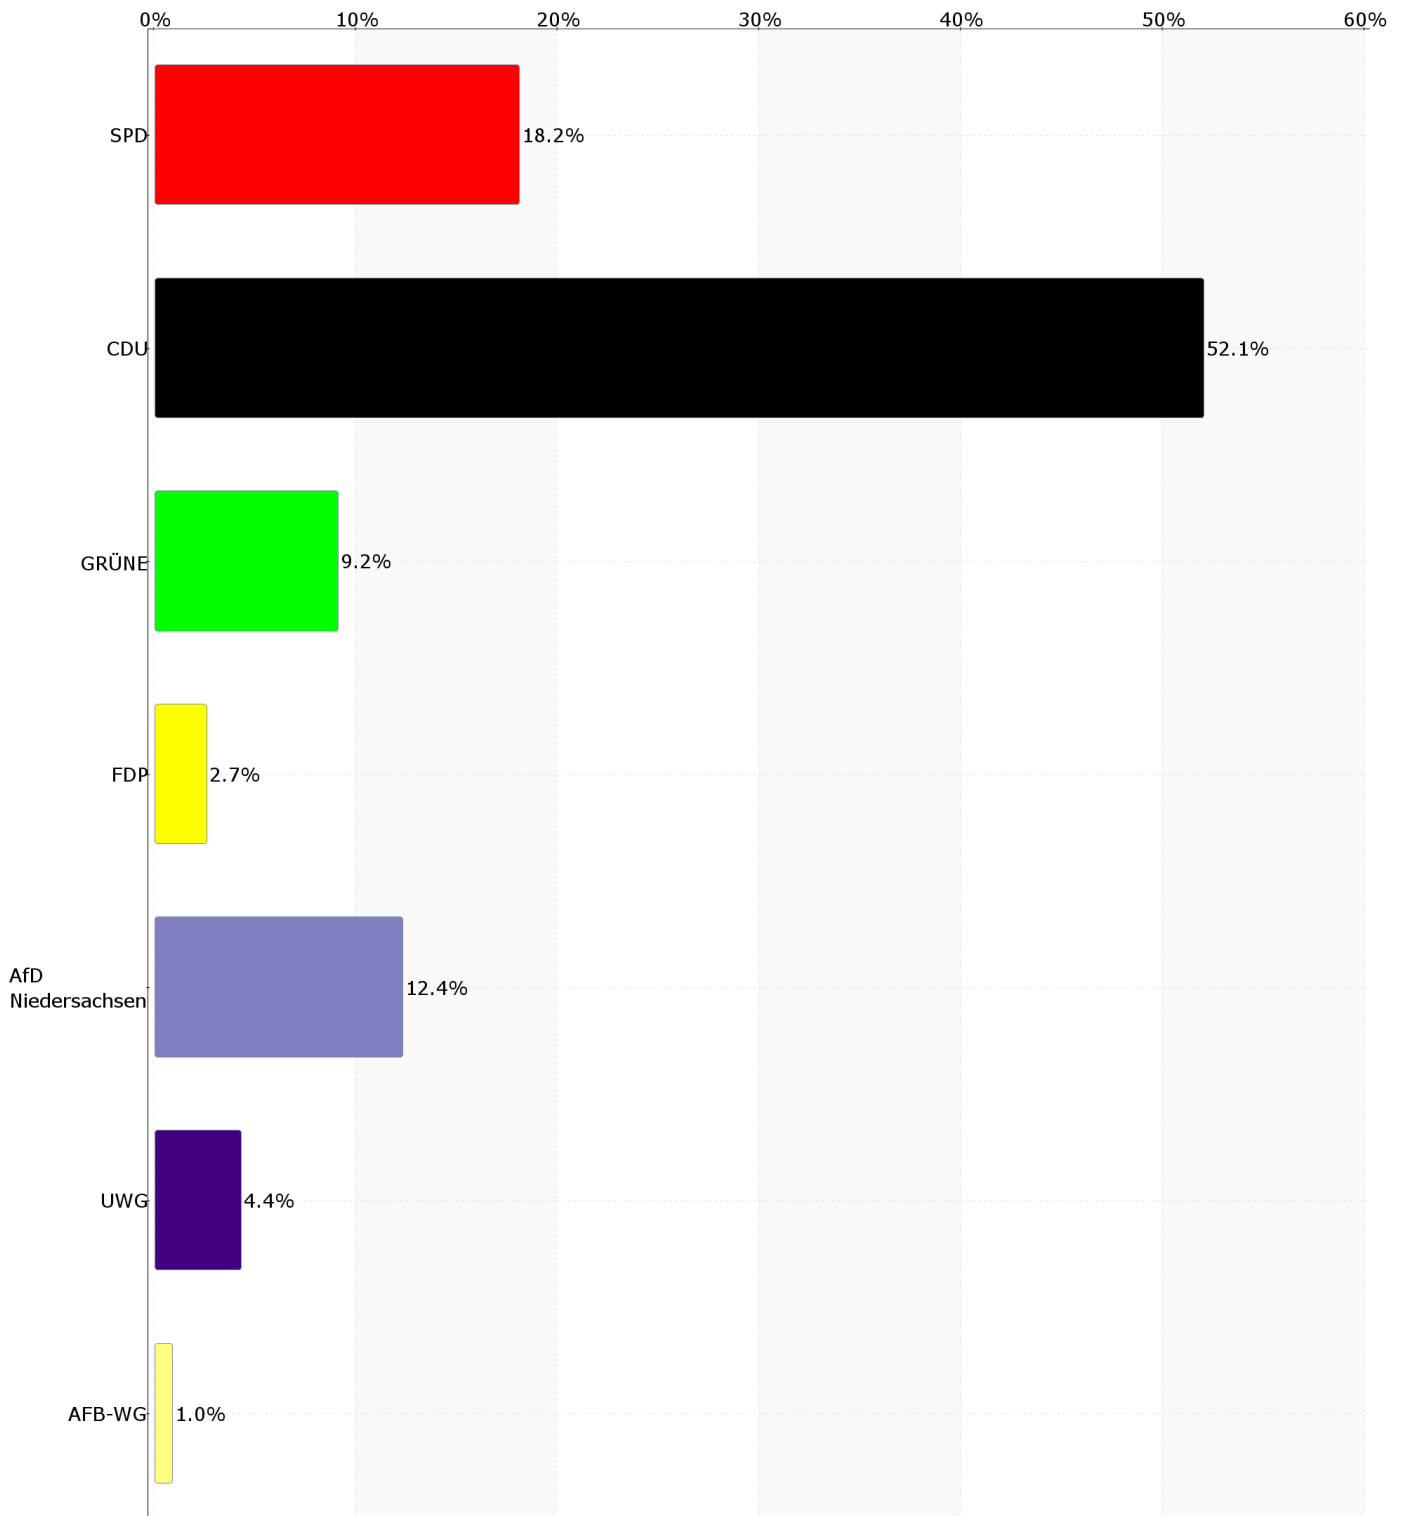

Gemeindewahl 2016 2016
 Stimmbezirk 01-26 (01-26 Göxe)
 Gesamtstimmen
 Zwischenergebnis
 Eingang: 1 von 1 Stimmbezirk(en) (100%)

Merkmal	Anzahl	%
Wahlberechtigte	455	X
Wählerinnen und Wähler, Wahlbeteiligung	219	48,1
darunter Wähler mit Wahrschein	0	X
ungültige Stimmzettel	6	2,7
gültige Stimmen	620	100,0
SPD	113	18,2
CDU	323	52,1
GRÜNE	57	9,2
FDP	17	2,7
AfD Niedersachsen	77	12,4
UWG	27	4,4
AFB-WG	6	1,0

Aufgrund von Rundungsdifferenzen ist es möglich, dass in der Summierung nicht genau 100% erreicht werden.

Gemeindewahl 2016 2016
Stimmbezirk 01-26 (01-26 Göxe)
Gesamtstimmen
Zwischenergebnis
Eingang: 1 von 1 Stimmbezirk(en) (100%)

Aufgrund von Rundungsdifferenzen ist es möglich, dass in der Summierung nicht genau 100% erreicht werden.