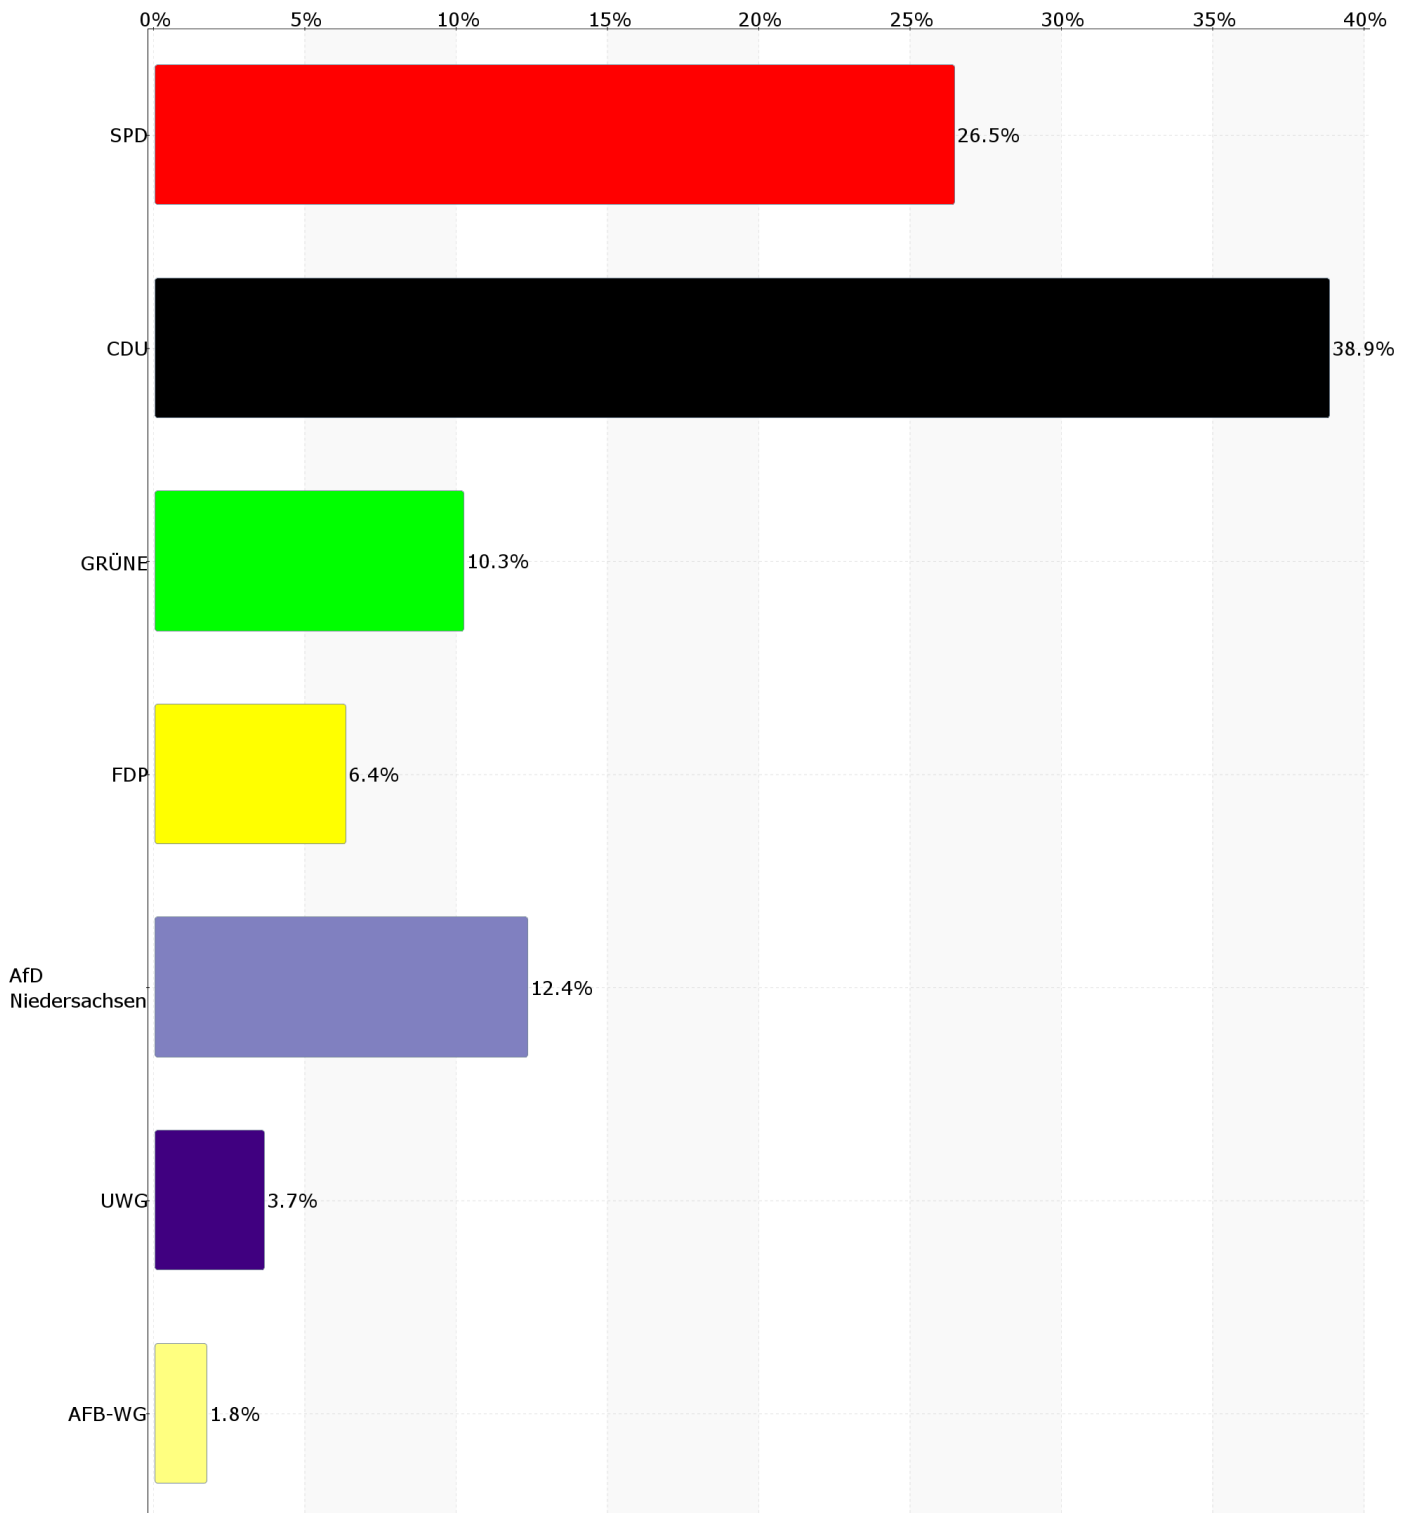

Gemeindewahl 2016 2016
Stimmbezirk 01-29 (01-29 Ostermunzel)
Gesamtstimmen
Zwischenergebnis
Eingang: 1 von 1 Stimmbezirk(en) (100%)

Merkmal	Anzahl	%
Wahlberechtigte	274	X
Wählerinnen und Wähler, Wahlbeteiligung	152	55,5
darunter Wähler mit Wahrschein	0	X
ungültige Stimmzettel	3	2,0
gültige Stimmen	437	100,0
SPD	116	26,5
CDU	170	38,9
GRÜNE	45	10,3
FDP	28	6,4
AfD Niedersachsen	54	12,4
UWG	16	3,7
AFB-WG	8	1,8

Aufgrund von Rundungsdifferenzen ist es möglich, dass in der Summierung nicht genau 100% erreicht werden.

Gemeindewahl 2016 2016
Stimmbezirk 01-29 (01-29 Ostermunzel)
Gesamtstimmen
Zwischenergebnis
Eingang: 1 von 1 Stimmbezirk(en) (100%)

Aufgrund von Rundungsdifferenzen ist es möglich, dass in der Summierung nicht genau 100% erreicht werden.