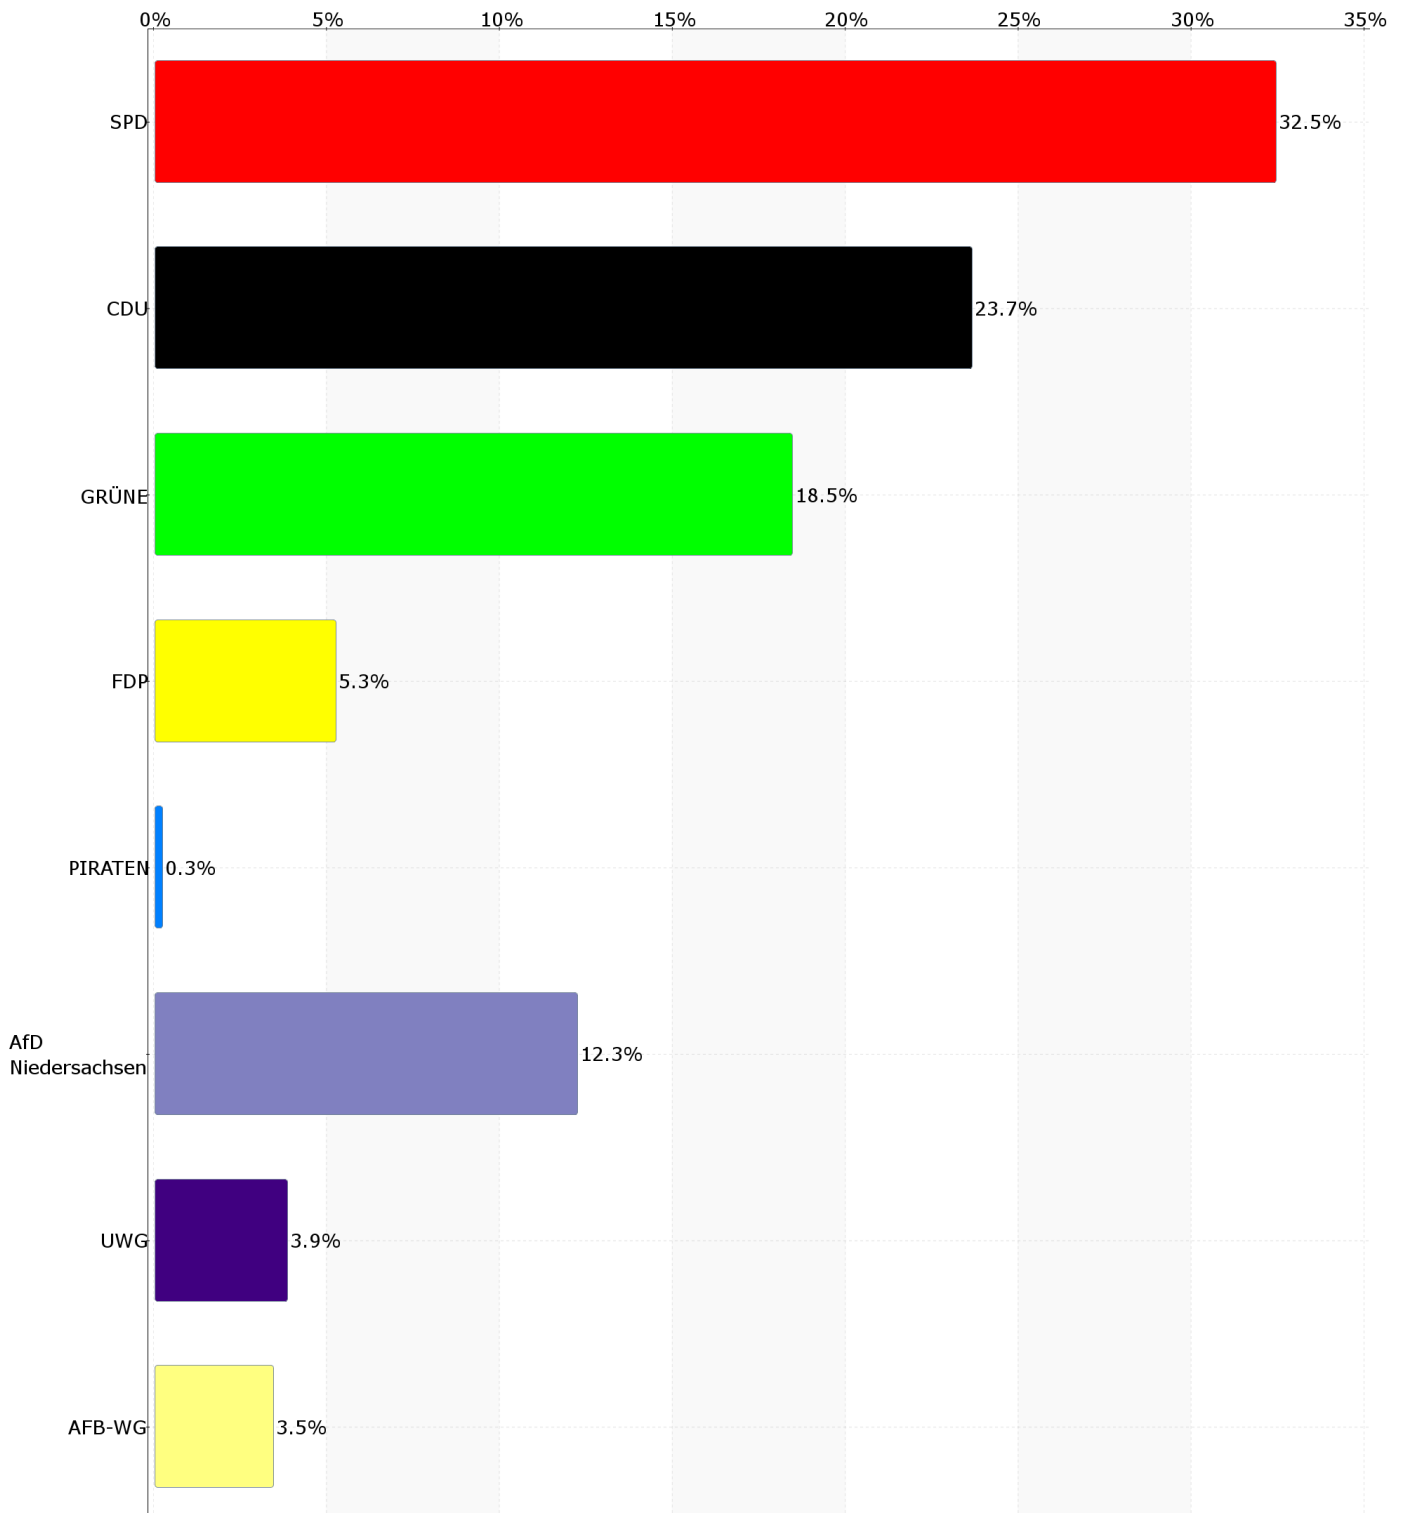

**Gemeindewahl 2016 2016**  
 Ortsteil Barsinghausen: Kirchdorf  
 Gesamtstimmen  
 Zwischenergebnis  
 Eingang: 2 von 2 Stimmbezirk(en) (100%)

<b>Merkmal</b>	<b>Anzahl</b>	<b>%</b>
Wahlberechtigte	1.303	X
Wählerinnen und Wähler, Wahlbeteiligung	715	54,9
darunter Wähler mit Wahlschein	0	X
ungültige Stimmzettel	12	1,7
gültige Stimmen	2.075	100,0
SPD	674	32,5
CDU	491	23,7
GRÜNE	383	18,5
FDP	111	5,3
PIRATEN	7	0,3
AfD Niedersachsen	255	12,3
UWG	81	3,9
AFB-WG	73	3,5

Aufgrund von Rundungsdifferenzen ist es möglich, dass in der Summierung nicht genau 100% erreicht werden.

**Gemeindewahl 2016 2016**  
Ortsteil Barsinghausen: Kirchdorf  
Gesamtstimmen  
Zwischenergebnis  
Eingang: 2 von 2 Stimmbezirk(en) (100%)

Aufgrund von Rundungsdifferenzen ist es möglich, dass in der Summierung nicht genau 100% erreicht werden.