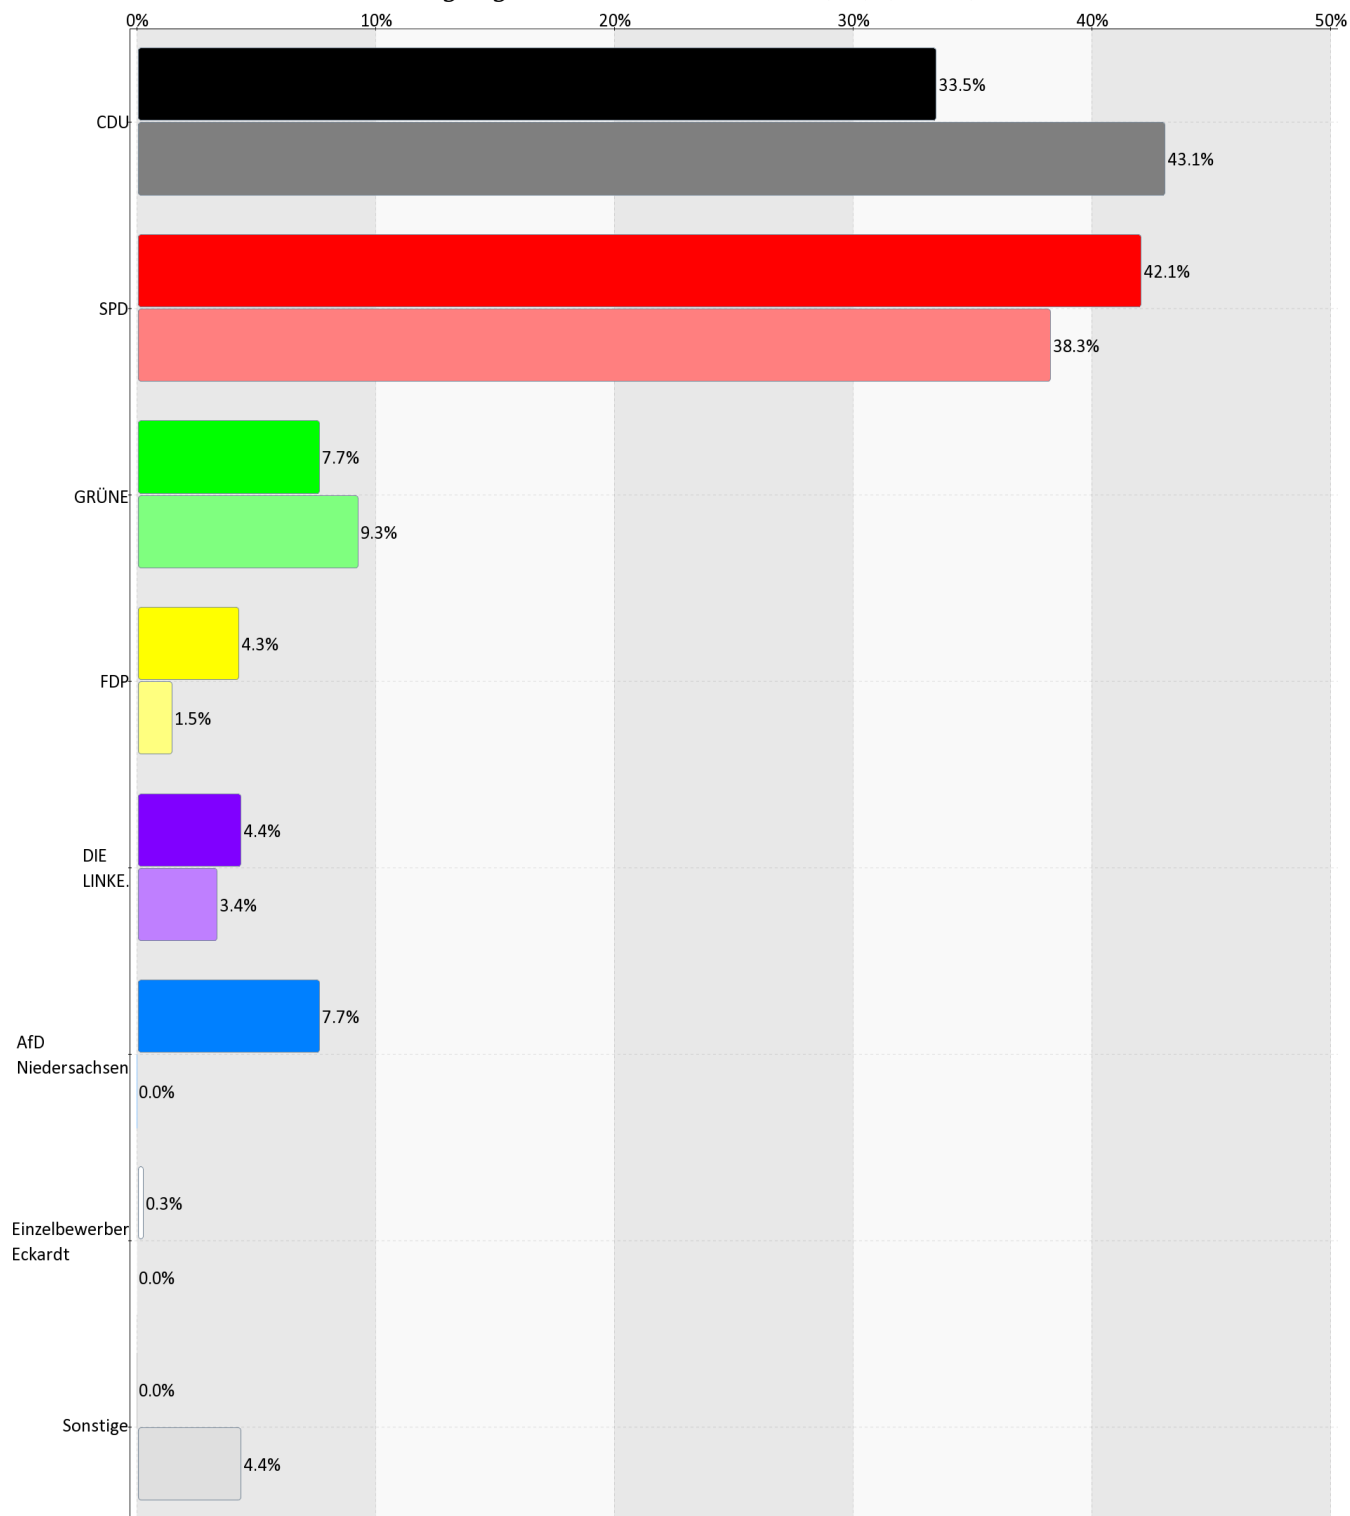

# Vergleich

## Landtagswahl 2017

Ortsteil Barsinghausen: Barsinghausen

Erststimme

## Landtagswahl 2013 Umlandkommunen

Barsinghausen: Barsinghausen

### Zwischenergebnis

Eingang: 14 von 14 Wahlbezirk(en) (100%)

Aufgrund von Rundungsdifferenzen ist es möglich, dass in der Summierung nicht genau 100% erreicht werden.