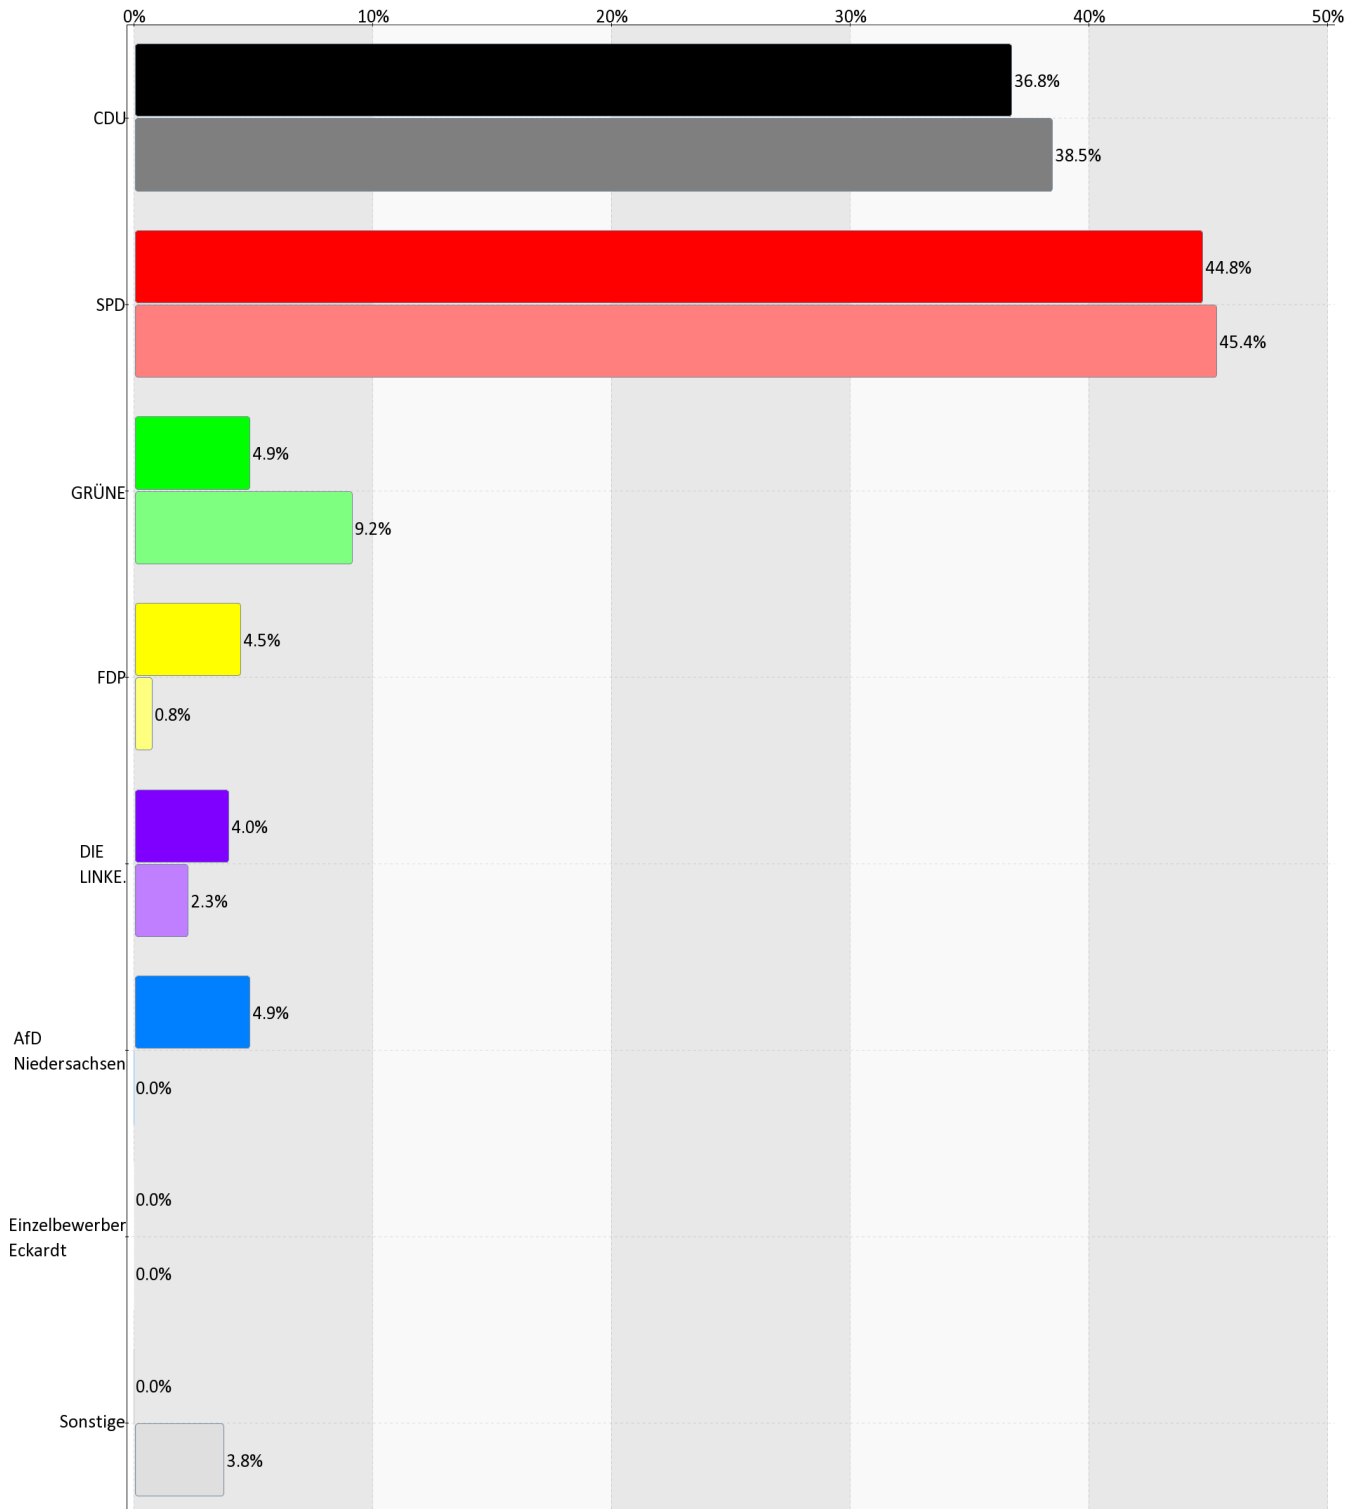

### Landtagswahl 2013 Umlandkommunen

Barsinghausen: Wichtringhausen

## Vergleich

Landtagswahl 2017

Ortsteil Barsinghausen: Wichtringhausen

Erststimme

Landtagswahl 2013 Umlandkommunen

Barsinghausen: Wichtringhausen

Zwischenergebnis

Eingang: 1 von 1 Wahlbezirk(en) (100%)