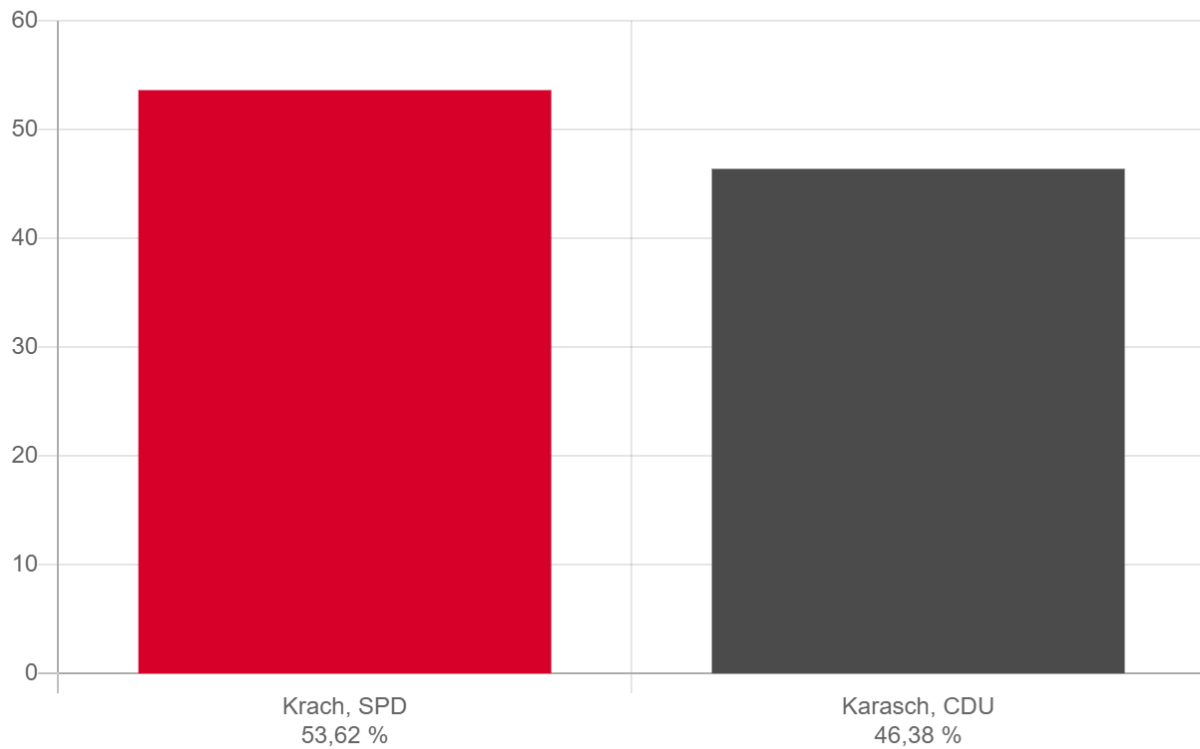

Wahlergebnisse Stichwahl Regionspräsident/in 2021

Stadt Barsinghausen - Langreder Stichwahl der Regionspräsidentin/des Regionspräsidenten 26.09.2021

votemanager.de | 26.09.2021 19:53 Uhr

Stadt Barsinghausen – Langreder

Wahlberechtigte	768	
Wählerinnen/Wähler	408	53,13 %
ungültige Stimmen	7	1,72 %
gültige Stimmen	401	98,28 %

Die Wahlbeteiligung am Wahlabend im Wahllokal liegt bei: **53,13 %**